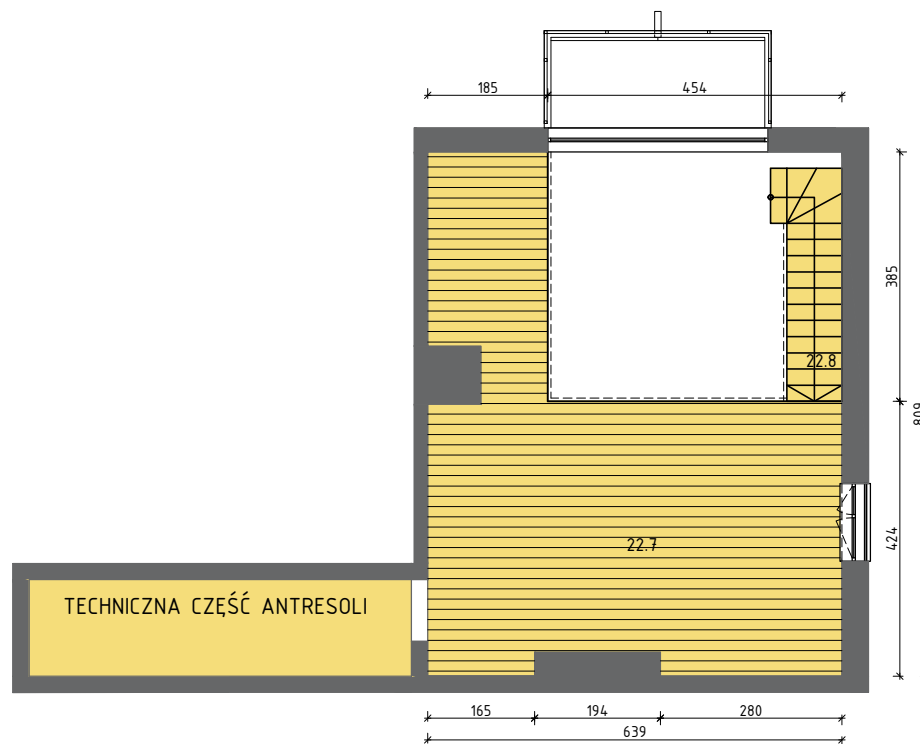

ZAŁĄCZNIK NR DO UMOWY NR

BUDYNEK WIELORODZINNY NR 2, KATOWICE, UL.MALINOWA / ASNYKA

II piętro

BUDYNEK 2, MIESZKANIE M22

antresola

MIESZKANIE	M22	
22.1.	SALON + AN.KUCHENNY	20,74m ²
22.2.	POKÓJ	10,81m ²
22.3.	ŁAZIENKA	4,51m ²
22.4.	POM. GOSP.	1,85m ²
22.5.	PRZEDPOKÓJ	8,54m ²
22.6.	SCHODY	1,55m ²
RAZEM		48,00m ²

22.7.	ANTRESOLA	32,54m ²
22.8.	SCHODY	1,67m ²
RAZEM		34,21m ²

pow. mieszkania M22 82,21m²