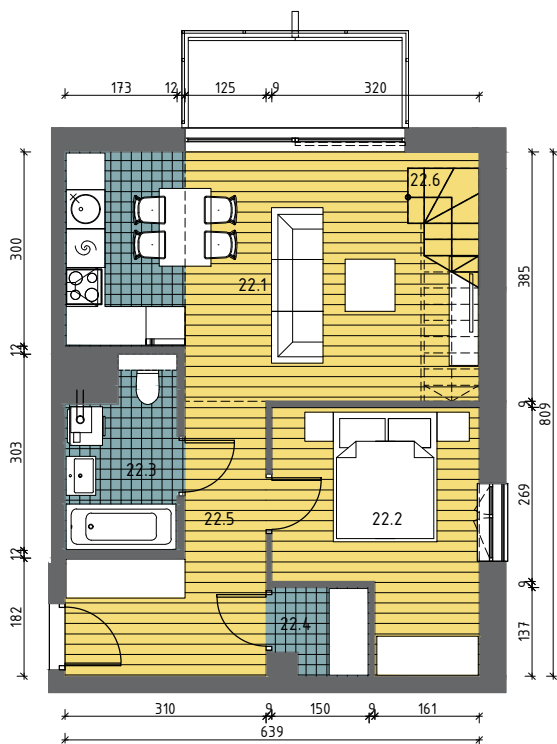

ZAŁĄCZNIK NR DO UMOWY NR

BUDYNEK WIELORODZINNY NR 2, KATOWICE, UL.MALINOWA / ASNYKA

II piętro

BUDYNEK 2, MIESZKANIE M22

antresola

MIESZKANIE	M22	
22.1.	SALON + AN.KUCHENNY	20,74m ²
22.2.	POKÓJ	10,81m ²
22.3.	ŁAZIENKA	4,51m ²
22.4.	POM. GOSP.	1,85m ²
22.5.	PRZEDPOKÓJ	8,54m ²
22.6.	SCHODY	1,55m ²
RAZEM		48,00m ²

22.7.	ANTRESOLA	32,54m ²
22.8.	SCHODY	1,67m ²
RAZEM		34,21m ²

pow. mieszkania M22 82,21m²